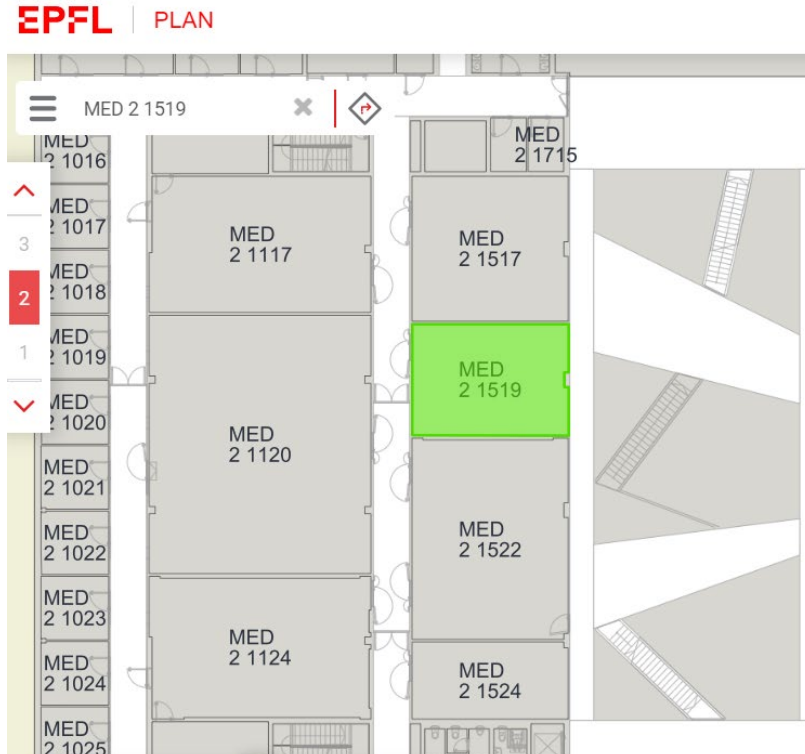

- MED 2 1519 (Ex 4, 5)  
<https://plan.epfl.ch/?room==MED%20%201519>
- Meeting point: the actual room