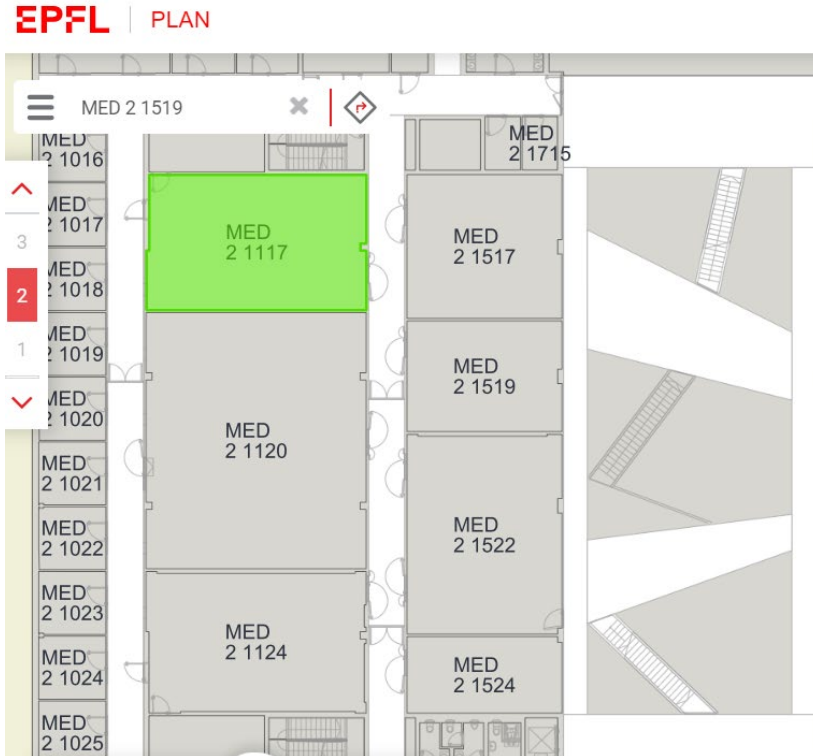

- MED 2 1519 (Ex 4, 5)  
<https://plan.epfl.ch/?room==MED%20%201519>
- Meeting point: the actual room